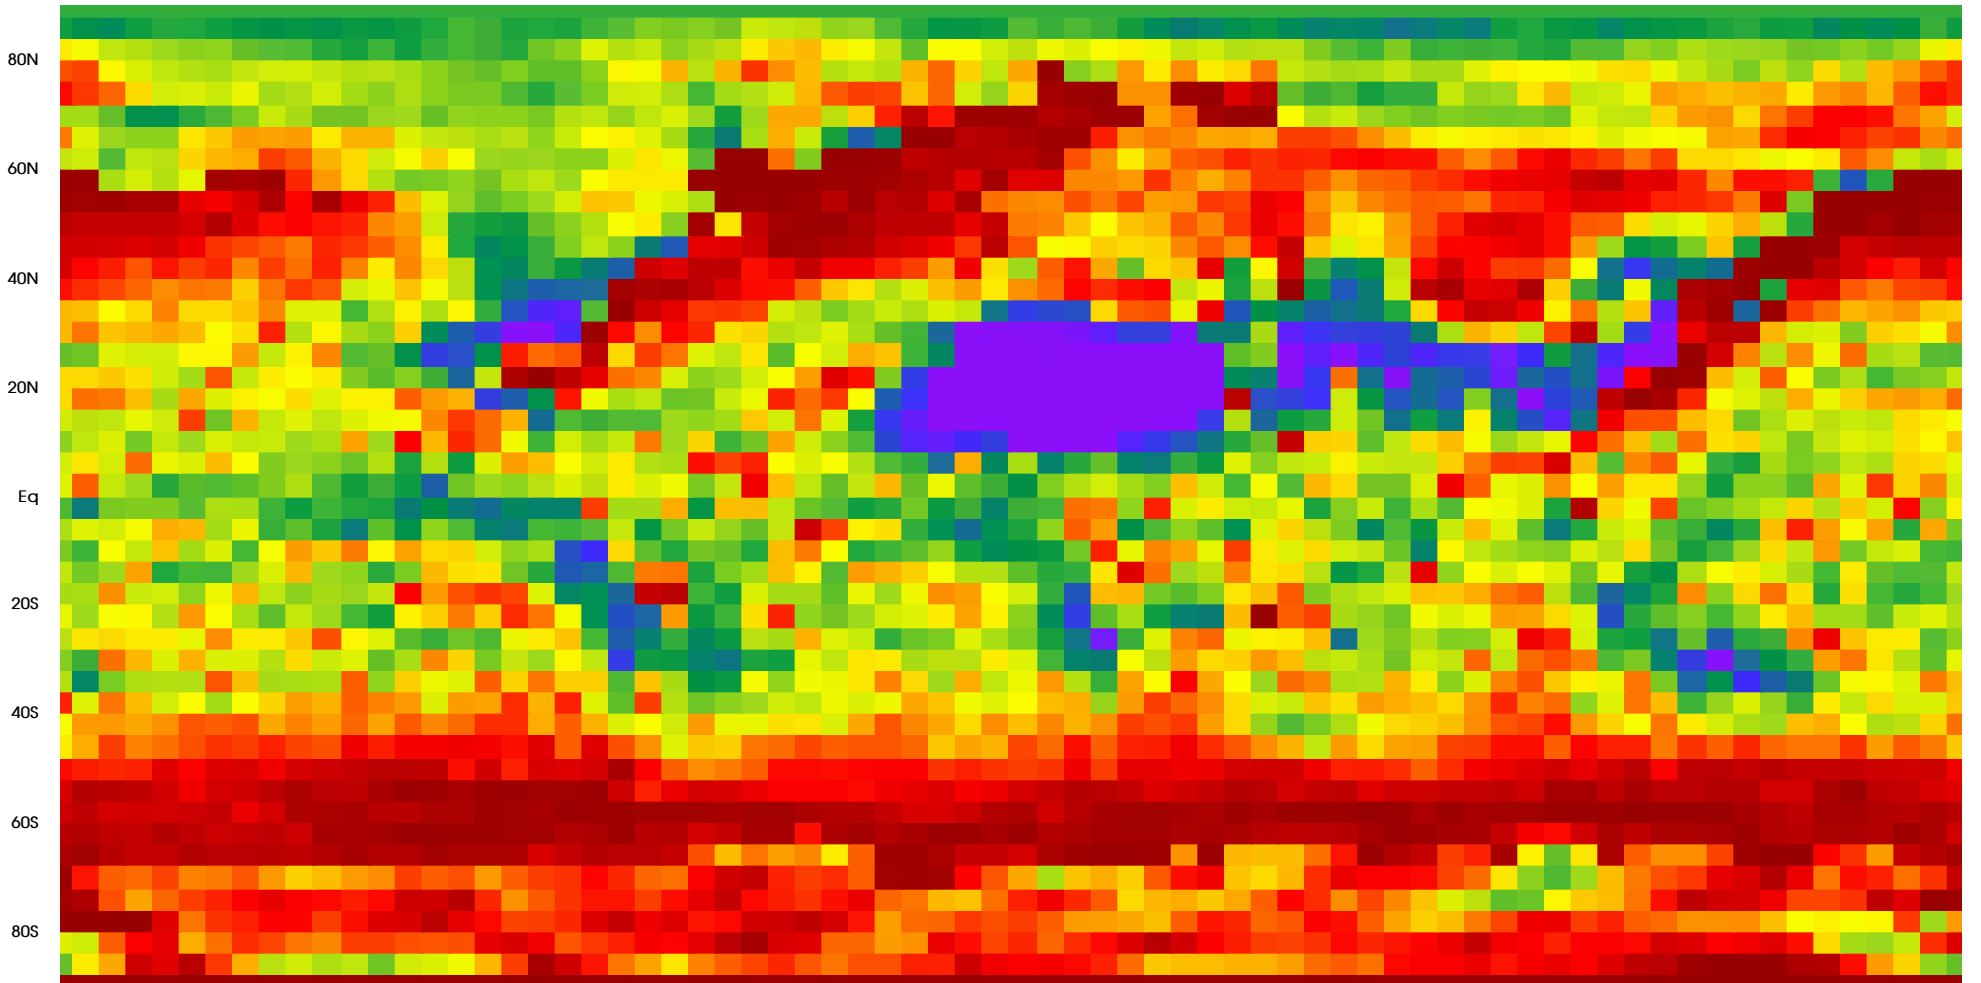

clt  
Mean 62.7115

Total cloudiness

Max 100

Min 0

%

1979/1/1

0:0:0.0

January/1979

160W 120W 80W 40W 0 40E 80E 120E 160E